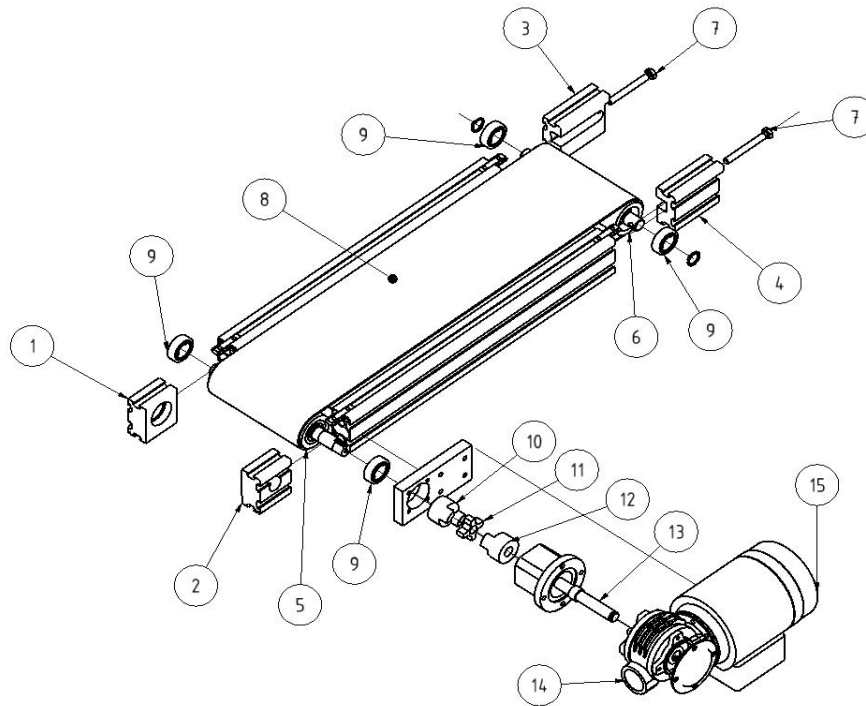

## Ersatzteilliste

# Transportband KA3060

Projektnummer : \_\_\_\_\_

Pos.	Bezeichnung	Anz.	Bemerkung
01	Kopfstück geschlossen	1	
02	Kopfstück mit Durchgangsbohrung	1	
03	Spannstück rechts	1	lange Version für Bänder über 3m Länge
04	Spannstück links	1	lange Version für Bänder über 3m Länge
05	Antriebswalze komplett	1	
06	Umlenkwalze komplett	1	
07	Spannschraube 6kt M8x70	2	
08	Gurt	1	Typ:            Breite:            Länge:
09	Lager 6003 2RS	4	
10	Kupplung L050 Bohrung 16mm	1	
11	Kupplung L050 Hytrel Stern	1	
12	Kupplung L050 Bohrung 14mm	1	
13	Steckwelle zu Getriebe HM 030	1	
14	Getriebe HM 030	1	Übersetzungsverhältnis:
15	Motor	1	Leistung:            kW Drehzahl:            U/min